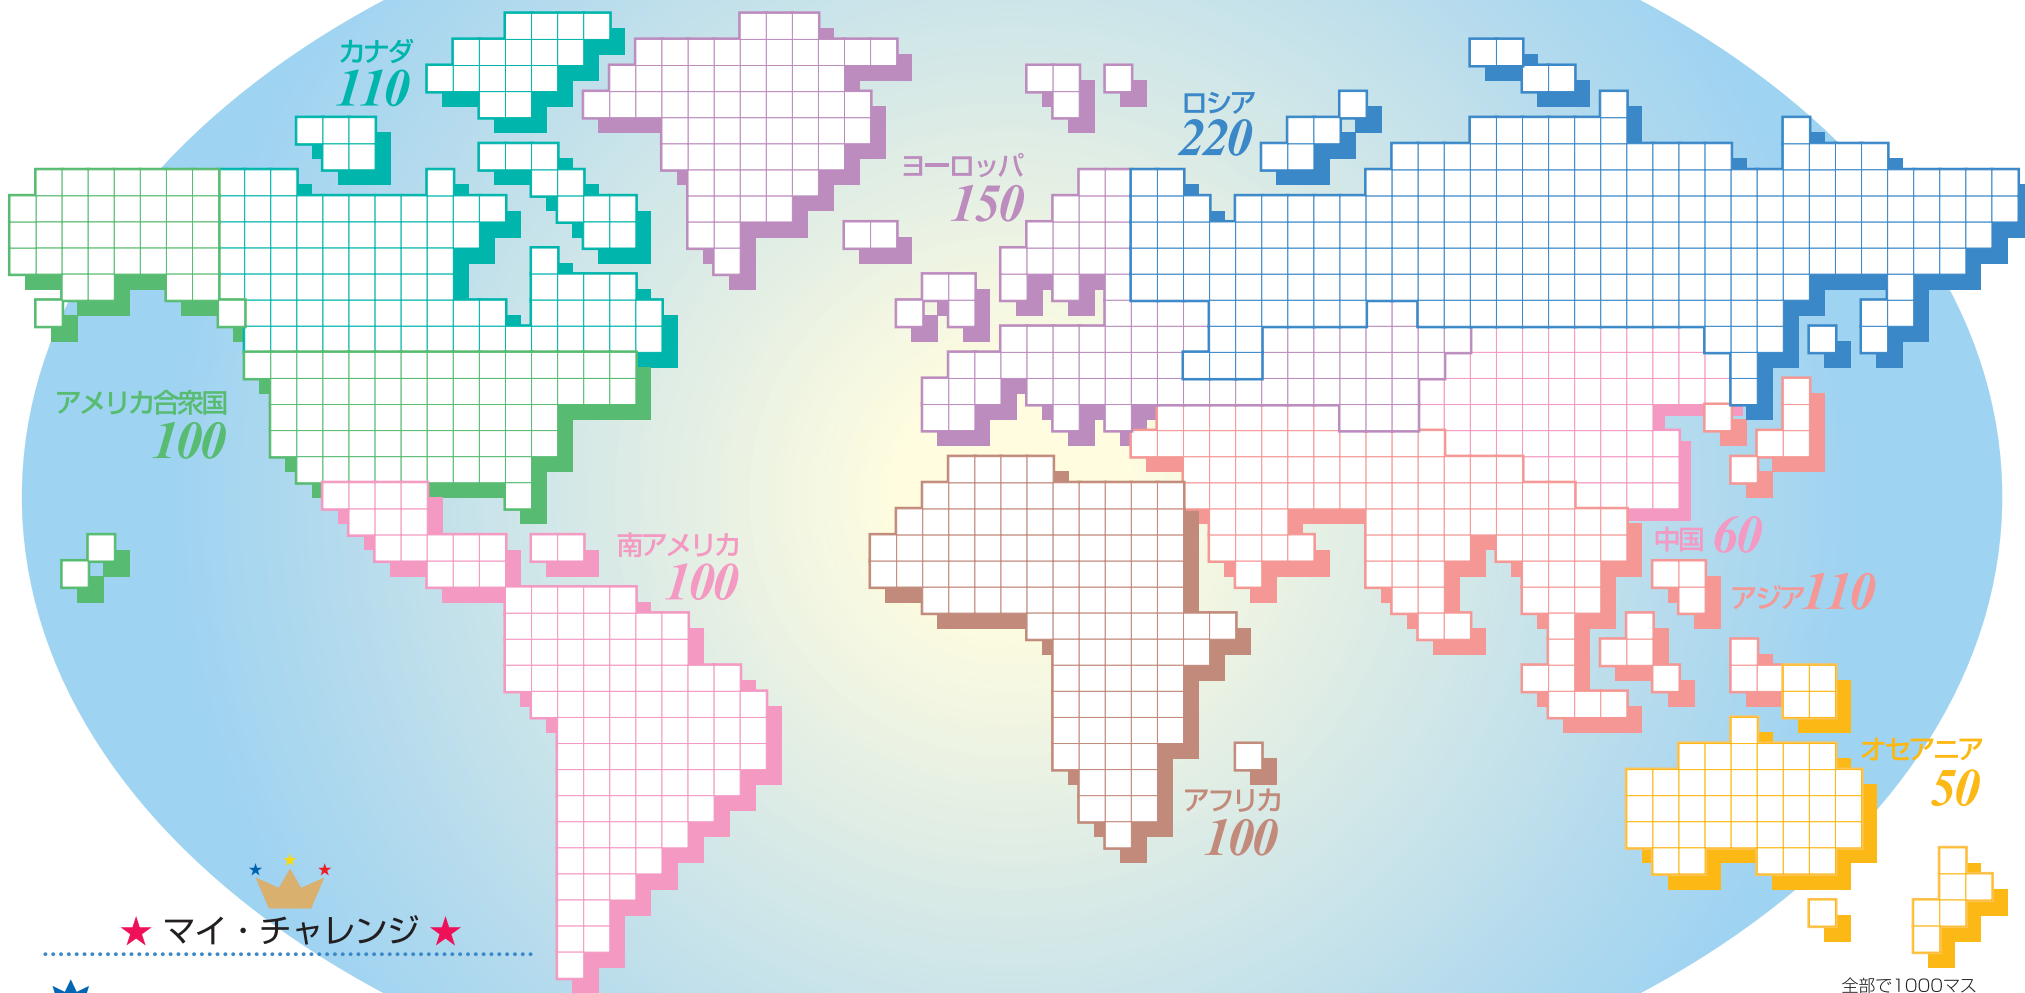

Challenge 1000

チャレンジ

★ マイ・チャレンジ ★

全部で1000マス
 1マス □ 5分 → 25万遍
 □ 10分 → 50万遍
 □ 20分 → 100万遍

スタート ★ 年 月 日

ゴール ★ 年 月 日